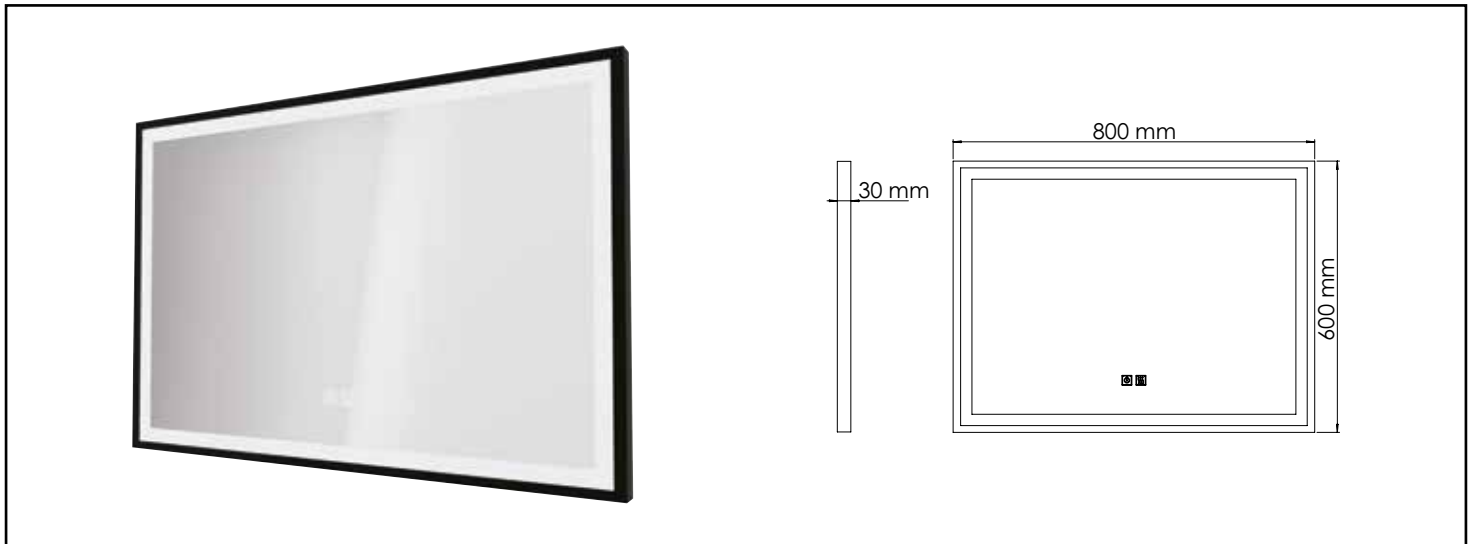

Référence : **404011219**

MIROIR ÉCLAIRANT SEVILLE - CADRE ALUMINIUM NOIR - 80 X 60 CM

CARACTÉRISTIQUES

Bouton ON/OFF avec variateur d'intensité et de couleur.
Bouton antibuée.
Norme électrique IP44
Durée de vie 25 000 heures
Garantie 2 ans
Miroirs écologiques (sans plomb ni cuivre)